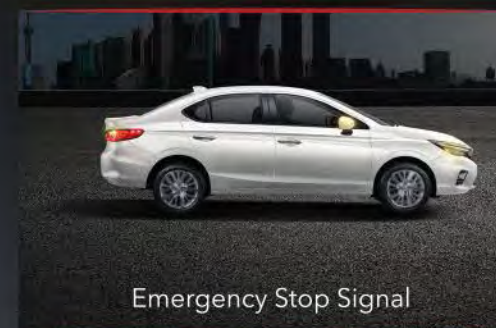

Safety

Vehicle Stability Assist / VSA